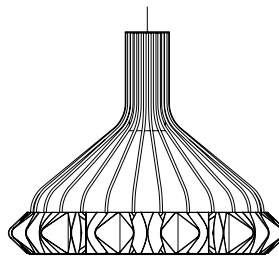

## Sanpietrina SO

design Chiara Moreschi

1 x E27 max 57W  
LED 14.9W 700mA  
3000°K | 1860Lm  
4000°k | 2040Lm

Sanpietrina Small  
Ø 43 cm x H 58 cm

## Sanpietrina SO L

design Chiara Moreschi

1 x E27 max 57W  
LED 14.9W 700mA  
3000°K | 1860Lm  
4000°k | 2040Lm

Sanpietrina Large  
Ø 52 cm x H 50 cm