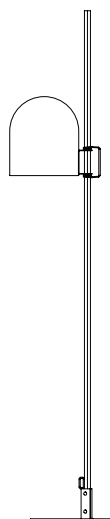

## Plié S

---

design Tommaso Caldera

PLIE' Small  
1 x T5 24W  
65 cm x 12,5 cm (LxP)  
H 120 cm

## Plié L

---

design Tommaso Caldera

PLIE' Large  
1 x T5 39W  
95 cm x 12,5 cm (LxP)  
H 120 cm

## Jam O

design Alessandro Gnocchi

1 x E27 max 57W  
35 cm x 32 cm (LxP)  
H 160 cm

## Jam C

design Alessandro Gnocchi

1 x E27 max 57W  
35 cm x 32 cm (LxP)  
H 160 cm