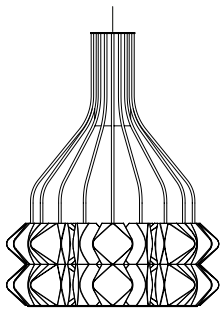

## Sanpietrina SO

design Chiara Moreschi

1 x E27 max 57W  
LED 14.9W 700mA  
3000°K | 1860Lm  
4000°k | 2040Lm

Sanpietrina Small  
Ø 43 cm x H 58 cm