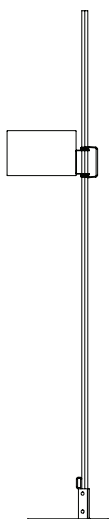

## Plié S

---

design Tommaso Caldera

PLIE' Small  
1 x T5 24W  
65 cm x 12,5 cm (LxP)  
H 120 cm

## Plié L

---

design Tommaso Caldera

PLIE' Large  
1 x T5 39W  
95 cm x 12,5 cm (LxP)  
H 120 cm

## Libra B

---

design Sara Ferrari

LED 4.2W 350Ma  
3000°k | 300Lm  
4000°k | 320Lm  
82 cm x 20 cm (HxP)  
Ø 2,5 cm

## Jam O

design Alessandro Gnocchi

1 x E27 max 57W  
35 cm x 32 cm (LxP)  
H 160 cm