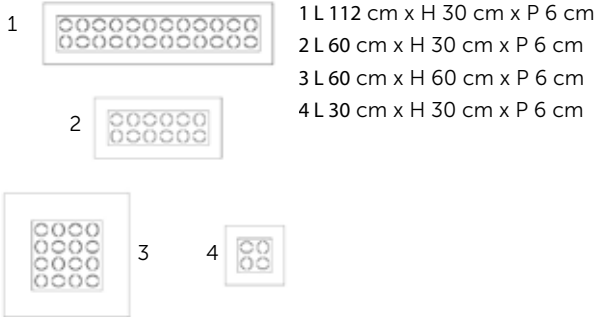

WayPoint

Venus

Sorgente

2x 39W FLUOR/LED 3x 7,5W 3000K 2960lm
1x T5 FC 55W/LED 14,9W 3000K 1960lm
LED 2x 7,5W 3000K 1860lm
LED 7,5W 3000k 930lm